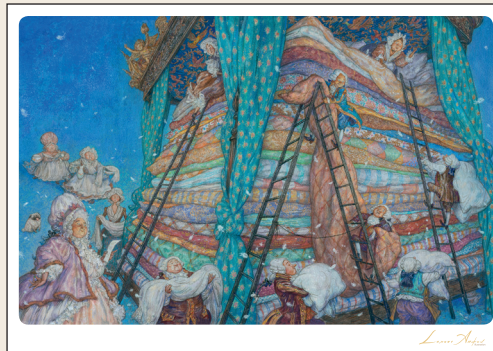

210 x 148 mm

Открытка «ПРИНЦЕССА НА ГОРОШИНЕ»
Художник АНТОН ЛОМАЕВ
Размер 210x148 мм, печать (4+сплошной УФ-лак) + (1 черная краска),
картон КристалБорд, 290 гр, односторонний.

Артикул: **A5-008**