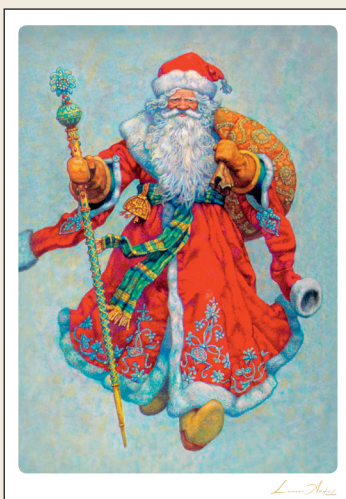

105 x 148 mm

Новогодняя открытка
Художник АНТОН ЛОМАЕВ
Размер 105x148 мм, печать
(4+сплошной УФ-лак) +
(1 черная краска),
картон КристалБорд, 290 гр,
односторонний.

Артикул: **A6-NEW YEAR-003**

105 x 148 mm

Новогодняя открытка
Художник АНТОН ЛОМАЕВ
Размер 105x148 мм, печать
(4+сплошной УФ-лак) +
(1 черная краска),
картон КристалБорд, 290 гр,
односторонний.

Артикул: **A6-NEW YEAR-004**