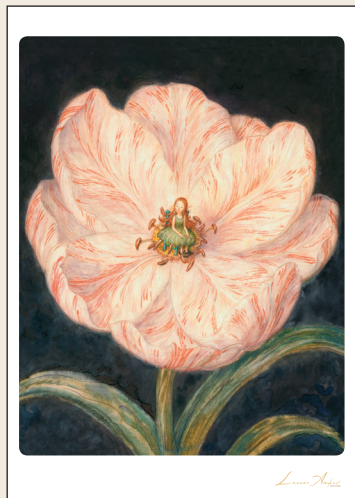

ОТКРЫТКИ

105 x 148 mm

Открытка «ДЮЙМОВОЧКА»
Художник АНТОН ЛОМАЕВ
Размер 105x148 мм, печать
(4+сплошной УФ-лак) +
(1 черная краска),
картон КристалБорд, 290 гр,
односторонний.

Артикул: **A6-007**