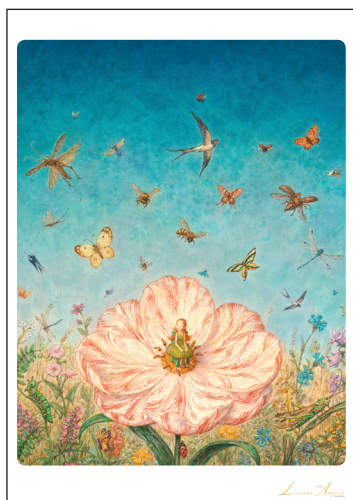

ОТКРЫТКИ

105 x 148 mm

“ДЮЙМОВОЧКА”
Художник АНТОН ЛОМАЕВ
Размер 105x148 мм, печать
(4+сплошной УФ-лак) +
(1 черная краска),
картон КристалБорд, 290 гр,
односторонний.

Артикул: **ДЮЙМОВОЧКА-07**

105 x 148 mm

“ДЮЙМОВОЧКА”
Художник АНТОН ЛОМАЕВ
Размер 148x105 мм, печать (4+сплошной УФ-лак) + (1 черная краска),
картон КристалБорд, 290 гр, односторонний.

Артикул: **ДЮЙМОВОЧКА-07**

148 x 105 mm

“ДЮЙМОВОЧКА”
Художник АНТОН ЛОМАЕВ
Размер 105x148 мм, печать
(4+сплошной УФ-лак) +
(1 черная краска),
картон КристалБорд, 290 гр,
односторонний.

Артикул: **ДЮЙМОВОЧКА-01**

105 x 148 mm

Открытка «МАЛЕНЬКИЙ МУК»
Художник АНТОН ЛОМАЕВ
Размер 105x148 мм, печать
(4+сплошной УФ-лак) +
(1 черная краска),
картон КристалБорд, 290 гр,
односторонний.

Артикул: **МУК-01**

105 x 148 mm

Открытка «МАЛЕНЬКИЙ МУК»
Художник АНТОН ЛОМАЕВ
Размер 105x148 мм, печать
(4+сплошной УФ-лак) +
(1 черная краска),
картон КристалБорд, 290 гр,
односторонний.

Артикул: **МУК-02**

148 x 105 mm

Открытка «КОТ В САПОГАХ»
Художник АНТОН ЛОМАЕВ
Размер 148x105 мм, печать (4+сплошной УФ-лак) + (1 черная краска),
картон КристалБорд, 290 гр, односторонний.

Артикул: **КОТ-01**