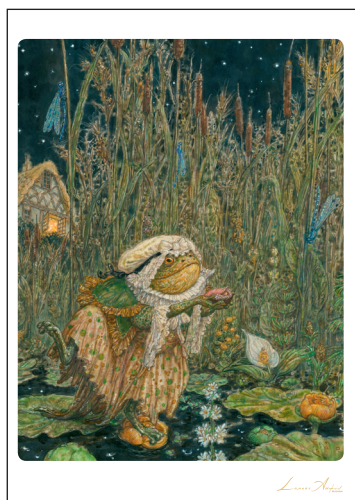

ОТКРЫТКИ

148 x 105 mm

“РУСАЛОЧКА”

Художник АНТОН ЛОМАЕВ

Размер 148x105 мм, печать (4+сплошной УФ-лак) + (1 черная краска), картон КристалБорд, 290 гр, односторонний.

Артикул: **А6-РУСАЛОЧКА-13**

105 x 148 mm

“ДЮЙМОВОЧКА”

Художник АНТОН ЛОМАЕВ

Размер 105x148 мм, печать (4+сплошной УФ-лак) + (1 черная краска), картон КристалБорд, 290 гр, односторонний.

Артикул: **ДЮЙМОВОЧКА-02**

105 x 148 mm

“ДЮЙМОВОЧКА”

Художник АНТОН ЛОМАЕВ