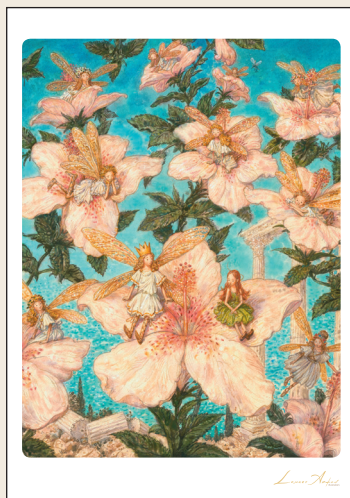

105 x 148 mm

Открытка «МАЛЕНЬКИЙ МУК»
Художник АНТОН ЛОМАЕВ
Размер 105x148 мм, печать
(4+сплошной УФ-лак) +
(1 черная краска),
картон КристалБорд, 290 гр,
односторонний.

Артикул: **A6-010**

148 x 105 mm

Открытка «КРАСНАЯ ШАПОЧКА»
Художник АНТОН ЛОМАЕВ
Размер 148x105 мм, печать (4+сплошной УФ-лак) + (1 черная краска),
картон КристалБорд, 290 гр, односторонний.

Артикул: **A6-011**

105 x 148 mm

Открытка «ДЮЙМОВОЧКА»
Художник АНТОН ЛОМАЕВ
Размер 105x148 мм, печать
(4+сплошной УФ-лак) +
(1 черная краска),
картон КристалБорд, 290 гр,
односторонний.

Артикул: **A6-012**