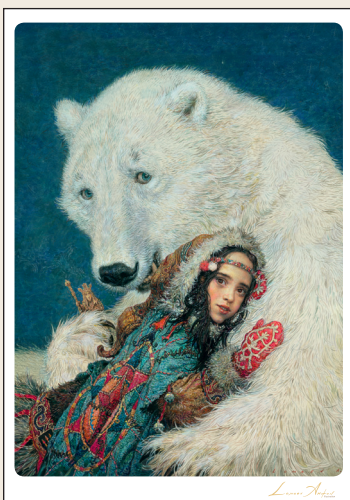

Открытка «МАЛЕНЬКИЕ ЧЕЛОВЕЧКИ»
Художник АНТОН ЛОМАЕВ
Размер 210x148 мм, печать (4+сплошной УФ-лак) + (1 черная краска),
картон КристалБорд, 290 гр, односторонний.

Артикул: **A5-007**

210 x 148 mm

Открытка «ПРИНЦЕССА НА ГОРОШИНЕ»
Художник АНТОН ЛОМАЕВ
Размер 210x148 мм, печать (4+сплошной УФ-лак) + (1 черная краска),
картон КристалБорд, 290 гр, односторонний.

Артикул: **A5-008**

148 x 210 mm

Открытка «ВОСТОК»
Художник АНТОН ЛОМАЕВ
Размер 148x210 мм, печать
(4+сплошной УФ-лак) +
(1 черная краска),
картон КристалБорд, 290 гр,
односторонний.

Артикул: **A5-009**

148 x 210 mm