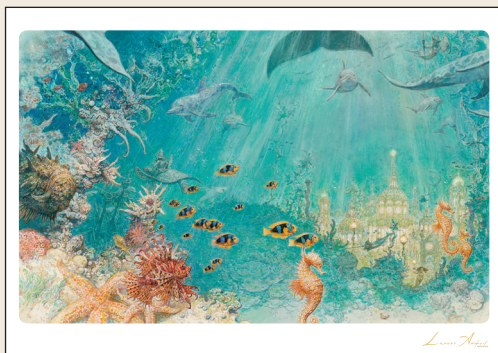

148 x 105 mm

“РУСАЛОЧКА”
Художник АНТОН ЛОМАЕВ
Размер 148x105 мм, печать (4+сплошной УФ-лак) + (1 черная краска),
картон КристалБорд, 290 гр, односторонний.

Артикул: **A6-РУСАЛОЧКА-09**