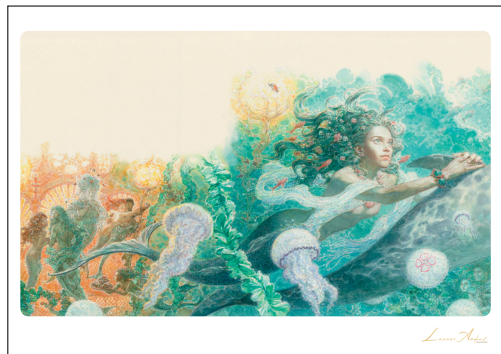

ОТКРЫТКИ

148 x 105 mm

“РУСАЛОЧКА”

Художник АНТОН ЛОМАЕВ

Размер 148x105 мм, печать (4+сплошной УФ-лак) + (1 черная краска), картон КристалБорд, 290 гр, односторонний.

Артикул: **А6-РУСАЛОЧКА-13**