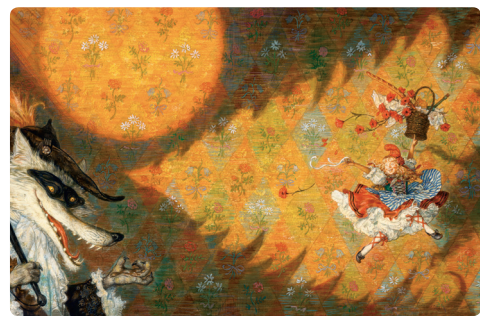

148 x 105 mm

Открытка «КРАСНАЯ ШАПОЧКА»
Художник АНТОН ЛОМАЕВ
Размер 148x105 мм, печать (4+сплошной УФ-лак) + (1 черная краска),
картон КристалБорд, 290 гр, односторонний.

Артикул: **A6-002**

148 x 105 mm

Открытка «КРАСНАЯ ШАПОЧКА»
Художник АНТОН ЛОМАЕВ
Размер 148x105 мм, печать (4+сплошной УФ-лак) + (1 черная краска),
картон КристалБорд, 290 гр, односторонний.

Артикул: **A6-003**

148 x 105 mm

Открытка «КРАСНАЯ ШАПОЧКА»
Художник АНТОН ЛОМАЕВ
Размер 148x105 мм, печать (4+сплошной УФ-лак) + (1 черная краска),
картон КристалБорд, 290 гр, односторонний.