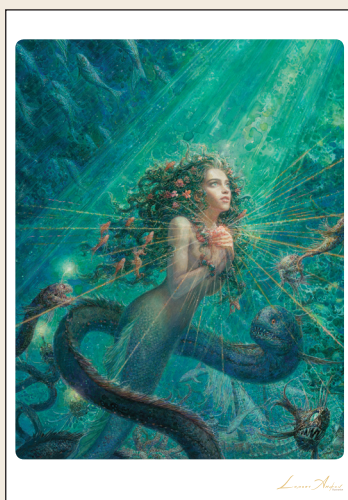

148 x 105 mm

“РУСАЛОЧКА”
Художник АНТОН ЛОМАЕВ
Размер 105x148 мм, печать
(4+сплошной УФ-лак) +
(1 черная краска),
картон КристалБорд, 290 гр,
односторонний.

Артикул: **A6-РУСАЛОЧКА-12**