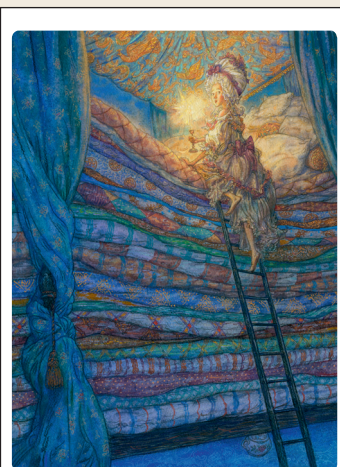

Открытка «КРАСНАЯ ШАПОЧКА»
Художник АНТОН ЛОМАЕВ
Размер 148x105 мм, печать (4+сплошной УФ-лак) + (1 черная краска),
картон КристалБорд, 290 гр, односторонний.

Артикул: **A6-003**

148 x 105 mm

Открытка «КРАСНАЯ ШАПОЧКА»
Художник АНТОН ЛОМАЕВ
Размер 148x105 мм, печать (4+сплошной УФ-лак) + (1 черная краска),
картон КристалБорд, 290 гр, односторонний.

Артикул: **A6-004**

105 x 148 mm

Открытка «КРАСНАЯ ШАПОЧКА»
Художник АНТОН ЛОМАЕВ
Размер 105x148 мм, печать (4+сплошной УФ-лак) + (1 черная краска),
картон КристалБорд, 290 гр, односторонний.

Артикул: **A6-005**